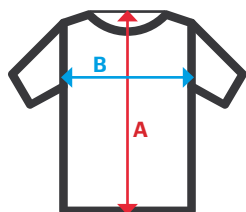

## Camisa cuello tirilla stretch manga larga hombre

- Cierre central con tapeta inglesa
- Cuello tirilla
- Canesú en la espalda
- Puño redondeado con cierre de botón
- Botón de repuesto

**Popelín stretch.** 67% algodón - 29% poliéster - 4% elastano / 115 gr/m<sup>2</sup>

**S / M / L / XL / 2XL / 3XL**

07 00

07 Blanco / 00 Negro

Tallas	Largo centro espalda	Pecho 1/2
S	74,6	51,9
M	76	55,9
L	77,4	59,9
XL	78,8	63,9
2XL	80,3	67,9
3XL	81,7	71,9

Dimensiones en cm.

- **A:** Largo centro espalda
- **B:** Pecho 1/2